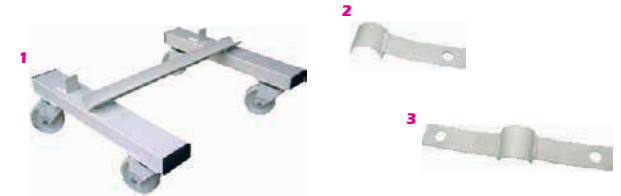

PORTES CARGADOS EN FACTURA. SOLICITE PRESUPUESTO

763,56 €

Jgo porterías fútbol sala aluminio fijas

Juego de porterías de fútbol-sala/balonmano fijas 80 x 80 mm, de aluminio. No incluyen redes. PORTES PAGADOS EN PENÍNSULA.

PORTES PAGADOS EN PENÍNSULA

1.485,00 €

- Bajo Pedido -

Jgo porterías fútbol 7 abatibles tubo 120x100

No incluyen redes. PORTES PAGADOS EN PENÍNSULA.

PORTES PAGADOS EN PENÍNSULA

carro 92,00 €

simple 4,43 €

doble 4,90 €

Carro porta porterías y sistemas de seguridad

1.- Carro especialmente diseñado para transportar porterías.

Sistemas de seguridad para porterías.

2.- Simple

3.- Doble.

895,00 €

Jgo porterías fútbol 11 metálicas fijas

Juego de porterías de fútbol 11 metálicas fijas. Tubo 100 mm. Reglamentarias. No incluyen redes.

PORTES PAGADOS EN PENÍNSULA

1.195,12 €

Jgo porterías fútbol 11 metálicas trasladables

Juego de porterías de fútbol 11 metálicas trasladables. No incluyen redes.