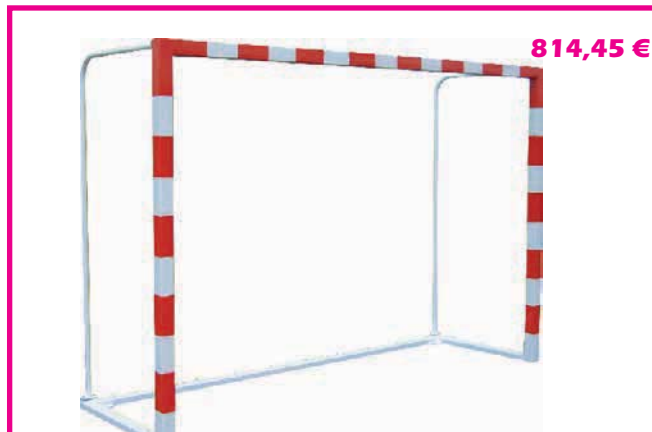

Porterías fútbol-sala/balonmano

560,00 €

Jgo porterías fútbol sala metálicas fijas

Juego de porterías de fútbol-sala/balonmano metálicas fijas 80 x 80 mm. No incluyen redes.

PORTES PAGADOS EN PENÍNSULA

814,45 €

Jgo porterías fútbol sala metálicas trasladables

Juego de porterías de fútbol-sala/balonmano metálicas trasladables, con base metálica de 80 x 40 mm. No incluyen redes.

PORTES PAGADOS EN PENÍNSULA

648,48 €

Jgo porterías fútbol sala metálicas trasladables tubo redondo

Juego de porterías de fútbol-sala/balonmano metálicas, con base de tubo redondo. No incluyen redes.

PORTES PAGADOS EN PENÍNSULA

647,36 €

Jgo porterías fútbol sala madera trasladables

Jgo porterías fútbol sala antivandálicas trasladables

Juego de porterías de fútbol-sala/balonmano antivandálicas. 80 x 80 mm. Parte trasera con tubos metálicos de sección 25 mm, formando un conjunto de una sola pieza sin posibilidad de poder desmontarlo.