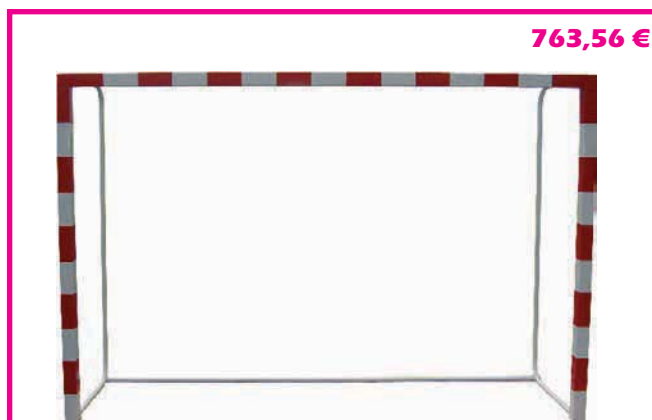

Jgo porterías fútbol sala metálicas trasladables

Juego de porterías de fútbol-sala/balonmano metálicas trasladables, con base metálica de 80 x 40 mm. No incluyen redes.

PORTES PAGADOS EN PENÍNSULA

648,48 €

Jgo porterías fútbol sala metálicas trasladables tubo redondo

Juego de porterías de fútbol-sala/balonmano metálicas, con base de tubo redondo. No incluyen redes.

PORTES PAGADOS EN PENÍNSULA

647,36 €

Jgo porterías fútbol sala madera trasladables

Juego de porterías de fútbol-sala/balonmano trasladables de madera. 80 x 80 mm. Arquillos y base de tubo. No incluyen redes.

PORTES PAGADOS EN PENÍNSULA

763,56 €

Jgo porterías fútbol sala aluminio trasladables