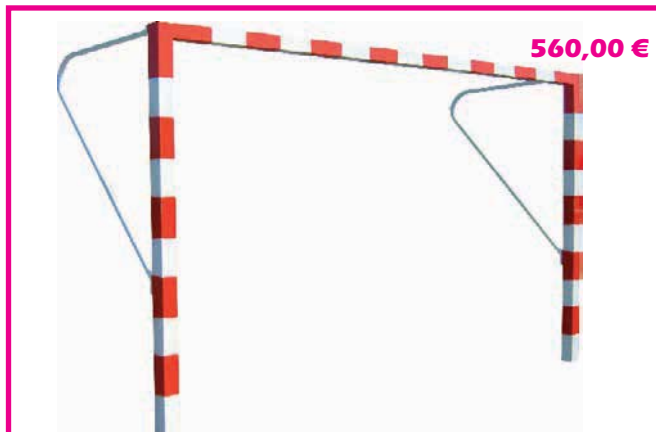

Porterías fútbol-sala/balonmano

560,00 €

Jgo porterías fútbol sala metálicas fijas

Juego de porterías de fútbol-sala/balonmano metálicas fijas 80 x 80 mm. No incluyen redes.

PORTES PAGADOS EN PENÍNSULA

814,45 €

Jgo porterías fútbol sala metálicas trasladables

Juego de porterías de fútbol-sala/balonmano metálicas trasladables, con base metálica de 80 x 40 mm. No incluyen redes.

PORTES PAGADOS EN PENÍNSULA

648,48 €

Jgo porterías fútbol sala metálicas trasladables tubo redondo

Juego de porterías de fútbol-sala/balonmano metálicas, con base de tubo redondo. No incluyen redes.

PORTES PAGADOS EN PENÍNSULA

647,36 €

Jgo porterías fútbol sala madera trasladables