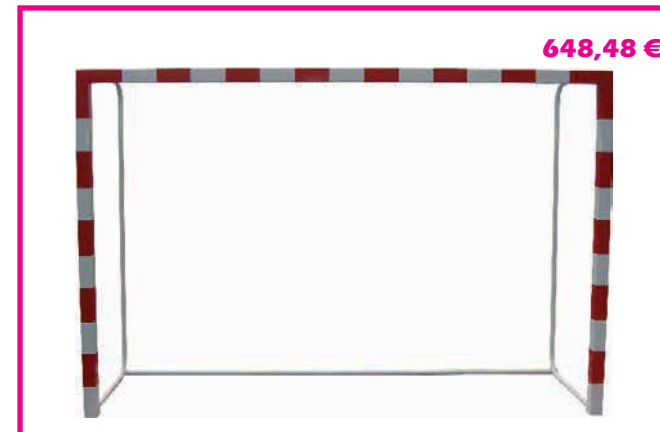

Porterías fútbol-sala/balonmano

560,00 €

Jgo porterías fútbol sala metálicas fijas

Juego de porterías de fútbol-sala/balonmano metálicas fijas 80 x 80 mm. No incluyen redes.

PORTES PAGADOS EN PENÍNSULA

814,45 €

Jgo porterías fútbol sala metálicas trasladables

Juego de porterías de fútbol-sala/balonmano metálicas trasladables, con base metálica de 80 x 40 mm. No incluyen redes.

PORTES PAGADOS EN PENÍNSULA

648,48 €

Jgo porterías fútbol sala metálicas trasladables tubo redondo

Juego de porterías de fútbol-sala/balonmano metálicas, con base de tubo redondo. No incluyen redes.

PORTES PAGADOS EN PENÍNSULA

647,36 €

Jgo porterías fútbol sala madera trasladables