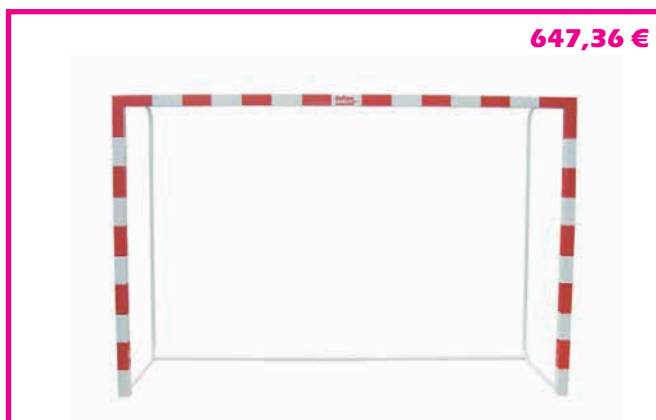

Jgo porterías fútbol sala metálicas trasladables

Juego de porterías de fútbol-sala/balonmano metálicas trasladables, con base metálica de 80 x 40 mm. No incluyen redes.

PORTES PAGADOS EN PENÍNSULA

648,48 €

Jgo porterías fútbol sala metálicas trasladables tubo redondo

Juego de porterías de fútbol-sala/balonmano metálicas, con base de tubo redondo. No incluyen redes.

PORTES PAGADOS EN PENÍNSULA

647,36 €

Jgo porterías fútbol sala madera trasladables

Jgo porterías fútbol sala antivandálicas trasladables

Juego de porterías de fútbol-sala/balonmano antivandálicas. 80 x 80 mm. Parte trasera con tubos metálicos de sección 25 mm, formando un conjunto de una sola pieza sin posibilidad de poder desmontarlo.