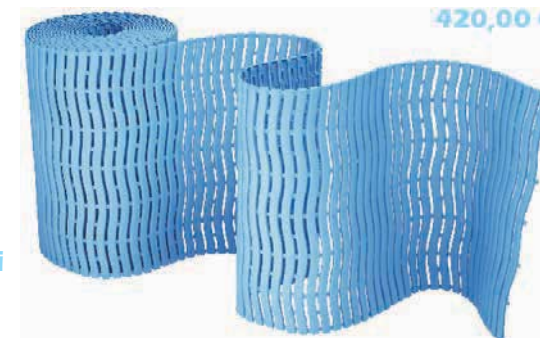

Suelo vestuario Helsinki

Suelo de vestuario antideslizante.
Se suministra en rollos de 15 x 0,5 mts.
Color azul.