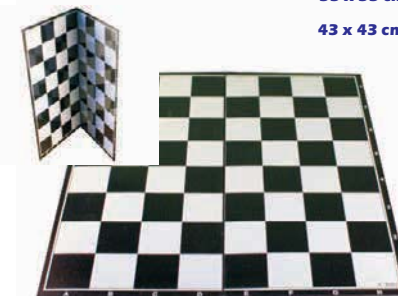

6,22 €

Tablero ajedrez Madera

Dimensiones 29 x 29

19,53 €

Tablero ajedrez Marquetería

Dimensiones 40 x 40 cm.

12,90 €

Tablero ajedrez Melamina

Dimensiones 40 x 40 cm.

33 x 33 cm 1,99 €

43 x 43 cm 3,38 €

Tablero ajedrez

Tablero ajedrez
Dimensiones 33 x 33 cm.- Dimensiones 43 x 43 cm.

2,36 €

Fichas Damas Madera

Tamaño: 30 x 10 mm aprox.

8,38 €

Set dominó caja plástico

8,89 cm 15,95 €

6,35 cm 10,95 €

Fichas ajedrez

Fichas ajedrez de madera de 6,35 cm y 8,89 cm

6,22 €

Fichas ajedrez