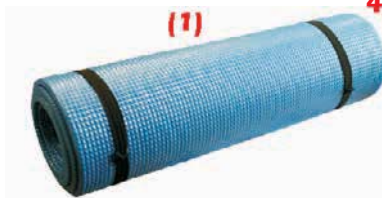

15,80 €

Soporte colchoneta New

aeróbic 7,20 €

c/ollaos 8,50 €

Colchoneta aeróbic

Colchoneta de aeróbic, especialmente diseñada para ejercicios de clases dirigidas.
Medidas: 120 x 50 x 0,14 cm. Opc.: con ollados.

5,99 €

(2)

Colchoneta camping monocolor c/gomas (1) Colchoneta camping bicolor c/gomas (2)

Medidas: 180 x 50 x 0,14 cm.

4,60 €

(1)

180 x 60 x 1 14,49 €

180 x 60 x 1,5 21,61 €

Colchoneta Matrixcell

Dos tamaños:
180 x 60 x 1 cm y 180 x 60 x 1,5 cm.

120 x 60 x 1 9,67 €

120 x 60 x 1,5 14,30 €

Colchoneta Matrixcell

Dos tamaños:
120 x 60 x 1 cm y 120 x 60 x 1,5 cm.

1,95 €

Protector bucal simple